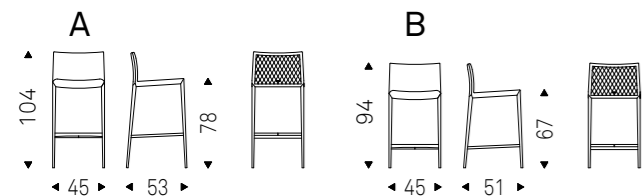

Norma stool

Paolo Cattelan | 2020

Sgabello imbottito con struttura in acciaio interamente rivestita in ecopelle, tessuto, micro nubuck o pelle come da campionario. Non sfoderabile.

Stool with steel frame covered in synthetic leather, fabric, micro nubuck or soft leather as per sample card. The cover is not removable.

Tabouret avec structure en acier, rembourrée et complètement revêtue en simili cuir, tissu, micro nubuck ou cuir mince selon échantillons. Le revêtement n'est pas déhoussable.

Taburete con estructura en acero tapizada y completamente revestida en ecopiel, tejido, micro nubuck o piel según muestrario. El tapizado no es desenfundable.

Barhocker mit gepolstertem Stahlgestell mit Bezug aus Kunstleder, Stoff, micro Nubuck oder Softleder laut Musterkarte. Nicht abziehbar.

Norma Couture stool

Paolo Cattelan | 2020

Sgabello imbottito con struttura in acciaio interamente rivestita in ecopelle, tessuto, micro nubuck o pelle come da campionario. Retro schienale trapuntato. Non sfoderabile.

Stool with steel frame covered in synthetic leather, fabric, micro nubuck or soft leather as per sample card. Quilted seatback cover. The cover is not removable.

Tabouret avec structure en acier, rembourrée et complètement revêtue en simili cuir, tissu, micro nubuck ou cuir mince selon échantillons. Dos de siège matelassé. Le revêtement n'est pas déhoussable.

Taburete con estructura en acero tapizada y completamente revestida en ecopiel, tejido, micro nubuck o piel según muestrario. Respaldo exterior acolchado. El tapizado no es desenfundable.

Barhocker mit gepolstertem Stahlgestell mit Bezug aus Kunstleder, Stoff, micro Nubuck oder Softleder laut Musterkarte. Rückseite gesteppt. Nicht abziehbar.

NORMA COUTURE A