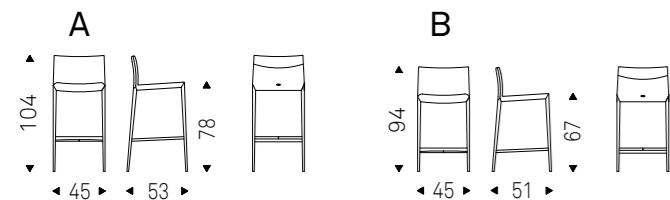

Norma ML stool

Paolo Cattelan | 2020

Sgabello con struttura in acciaio verniciato gofrato titanio, bronzo, graphite, pearl o nero. Rivestimento in tessuto, micro nubuck, ecopelle o pelle come da campionario. Non sfoderabile.

Stool with frame in titanium, bronze, graphite, pearl or black embossed lacquered steel. Cover in fabric, micro nubuck, soft leather or synthetic leather as per sample card. The cover is not removable.

Tabouret avec structure en acier laqué gaufré titane, bronze, graphite, pearl ou noir. Revêtement en tissu, micro nubuck, cuir mince ou simili cuir selon échantillons. Le revêtement n'est pas déhoussable.

Taburete con estructura en acero barnizado gofrado titanio, bronzo, graphite, pearl o negro. Tapizada en tejido, micro nubuck, piel o ecopiel según muestrario. El tapizado no es desenfundable.

Barhocker mit Gestell aus Stahl lackiert titan, bronze, graphit, pearl oder schwarz gaufriert. Bezug aus Stoff, micro Nubuck, Softleder oder Kunstleder laut Musterkarte. Nicht abziehbar.

Norma ML Couture stool

Paolo Cattelan | 2020

Sgabello con struttura in acciaio verniciato gofrato titanio, bronzo, graphite, pearl o nero. Rivestimento in tessuto, micro nubuck, ecopelle o pelle come da campionario. Retro schienale trapuntato. Non sfoderabile.

Stool with frame in titanium, bronze, graphite, pearl or black embossed lacquered steel. Cover in fabric, micro nubuck, soft leather or synthetic leather as per sample card. Quilted seatback cover. The cover is not removable.

Tabouret avec structure en acier laqué gaufré titane, bronze, graphite, pearl ou noir. Revêtement en tissu, micro nubuck, cuir mince ou simili cuir selon échantillons. Dos de siège matelassé. Le revêtement n'est pas déhoussable.

Taburete con estructura en acero barnizado gofrado titanio, bronzo, graphite, pearl o negro. Tapizada en tejido, micro nubuck, piel o ecopiel según muestrario. Respaldo exterior acolchado. El tapizado no es desenfundable.

Barhocker mit Gestell aus Stahl lackiert titan, bronze, graphit, pearl oder schwarz gaufriert. Bezug aus Stoff, micro Nubuck, Softleder oder Kunstleder laut Musterkarte. Rückseite gesteppt. Nicht abziehbar.