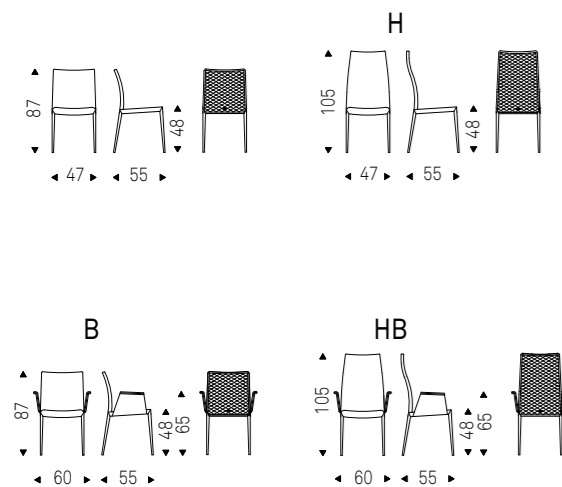

Norma Couture chair

Paolo Cattelan | 2017

Sedia imbottita con o senza braccioli con struttura in acciaio interamente rivestita in ecopelle, tessuto, micro nubuck o pelle come da campionario. Retro schienale trapuntato. Non sfoderabile.

Upholstered chair with or without arms with steel frame and covered in synthetic leather, fabric, micro nubuck or soft leather as per sample card. Quilted seatback cover. The cover is not removable.

Chaise avec ou sans accoudoirs avec structure en acier, rembourrée et complètement revêtue en simili cuir, tissu, micro nubuck ou cuir mince selon échantillons. Dos de siège matelassé. Le revêtement n'est pas déhoussable.

Silla con o sin brazos con estructura en acero tapizada y completamente revestida en ecopiel, tejido, micro nubuck o piel según muestrario. Respaldo exterior acolchado. El tapizado no es desenfundable.

Stuhl mit oder ohne Armlehnen mit gepolsterem Stahlgestell mit Bezug aus Kunstleder, Stoff, micro Nubuck oder Softleder laut Musterkarte. Rückseite gesteppt. Nicht abziehbar.

NORMA COUTURE

in soft leather 973 nero