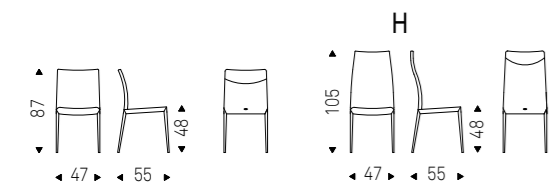

Norma ML chair

Paolo Cattelan | 2018

Sedia imbottita con o senza braccioli con struttura in acciaio cromato o cromo nero, verniciato nero, graphite, gofrato titanio, bronzo o pearl. Rivestita in ecopelle, tessuto, micro nubuck o pelle come da campionario. Non sfoderabile.

Upholstered chair with or without arms with steel structure in chromed or black chrome, black, graphite, titanium, bronze or pearl finish and covered in synthetic leather, fabric, micro nubuck or soft leather as per sample card. The cover is not removable.

Chaise avec ou sans accoudoirs avec structure en acier chromé, chromé noir, laqué noir ou graphite opaque, gaufré titane, bronze ou pearl, rembourrée et revêtue en simili cuir, tissu, micro nubuck ou cuir mince selon échantillons. Le revêtement n'est pas déhoussable.

Silla con o sin brazos con estructura en acero cromado o cromo negro, barnizado negro, graphite mate, gofrado titanio, bronzo o pearl. Revestida en ecopiel, tejido, micro nubuck o piel según muestrario. El tapizado no es desenfundable.

Stuhl mit oder ohne Armlehnen mit verchromtem oder schwarz verchromtem Stahlgestell oder aus Stahl lackiert schwarz, graphit, titan, bronze oder pearl. Bezug aus Kunstleder, Stoff, micro Nubuck oder Softleder laut Musterkarte. Nicht abziehbar.

NORMA ML

with soft leather 951 castoro and graphite frame