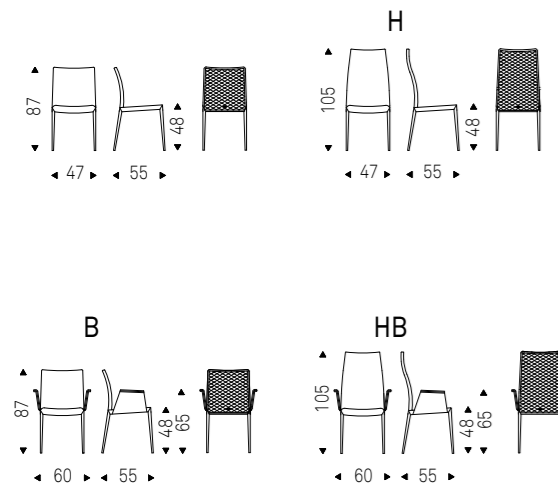

Norma ML Couture chair

Paolo Cattelan | 2018

Sedia imbottita con o senza braccioli con struttura in acciaio cromato o cromo nero, verniciato nero, graphite, gofrato titanio, bronzo o pearl. Rivestita in ecopelle, tessuto, micro nubuck o pelle come da campionario. Retro schienale trapuntato. Non sfoderabile.

Upholstered chair with or without arms with steel structure in chromed or black chrome, black, graphite, titanium, bronze or pearl finish and covered in synthetic leather, fabric, micro nubuck or soft leather as per sample card. Quilted seatback cover. The cover is not removable.

Chaise avec ou sans accoudoirs avec structure en acier chromé, chromé noir, laqué noir ou graphite opaque, gaufré titane, bronze ou pearl, rembourrée et revêtue en simili cuir, tissu, micro nubuck ou cuir mince selon échantillons. Dos de siège matelassé. Le revêtement n'est pas déhoussable.

Silla con o sin brazos con estructura en acero cromado o cromo negro, barnizado negro, graphite mate, gofrado titanio, bronzo o pearl. Revestida en ecopiel, tejido, micro nubuck o piel según muestrario. Respaldo exterior acolchado. El tapizado no es desfundable.

Stuhl mit oder ohne Armlehnen mit verchromtem oder schwarz verchromtem Stahlgestell oder aus Stahl lackiert schwarz, graphit, titan, bronze oder pearl. Bezug aus Kunstleder, Stoff, micro Nubuck oder Softleder laut Musterkarte. Rückseite gesteppt. Nicht abziehbar.