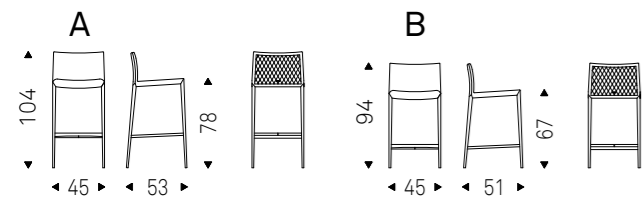

NORMA ML A

with soft leather 953 ardesia and graphite frame