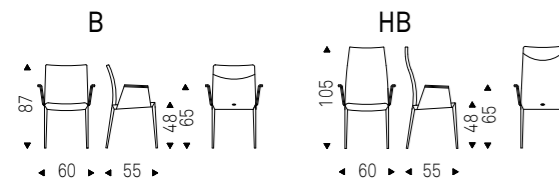

Norma ML chair

Paolo Cattelan | 2018

Sedia imbottita con o senza braccioli con struttura in acciaio cromato o cromo nero, verniciato nero, graphite, gofrato titanio, bronzo o pearl. Rivestita in ecopelle, tessuto, micro nubuck o pelle come da campionario. Non sfoderabile.

Upholstered chair with or without arms with steel structure in chromed or black chrome, black, graphite, titanium, bronze or pearl finish and covered in synthetic leather, fabric, micro nubuck or soft leather as per sample card. The cover is not removable.

Chaise avec ou sans accoudoirs avec structure en acier chromé, chromé noir, laqué noir ou graphite opaque, gaufré titane, bronze ou pearl, rembourrée et revêtue en simili cuir, tissu, micro nubuck ou cuir mince selon échantillons. Le revêtement n'est pas déhoussable.

Silla con o sin brazos con estructura en acero cromado o cromo negro, barnizado negro, graphite mate, gofrado titanio, bronzo o pearl. Revestida en ecopiel, tejido, micro nubuck o piel según muestrario. El tapizado no es desenfundable.

Stuhl mit oder ohne Armlehnen mit verchromtem oder schwarz verchromtem Stahlgestell oder aus Stahl lackiert schwarz, graphit, titan, bronze oder pearl. Bezug aus Kunstleder, Stoff, micro Nubuck oder Softleder laut Musterkarte. Nicht abziehbar.

NORMA ML

with soft leather 951 castoro and graphite frame