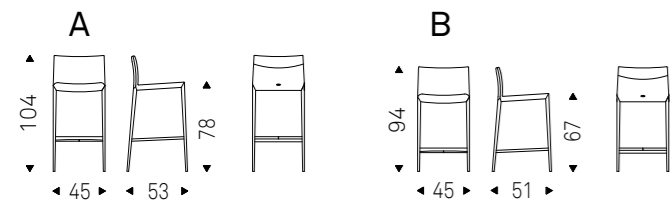

Norma stool

Paolo Cattelan | 2020

Sgabello imbottito con struttura in acciaio interamente rivestita in ecopelle, tessuto, micro nubuck o pelle come da campionario. Non sfoderabile.

Stool with steel frame covered in synthetic leather, fabric, micro nubuck or soft leather as per sample card. The cover is not removable.

Tabouret avec structure en acier, rembourrée et complètement revêtue en simili cuir, tissu, micro nubuck ou cuir mince selon échantillons. Le revêtement n'est pas déhoussable.

Taburete con estructura en acero tapizada y completamente revestida en ecopiel, tejido, micro nubuck o piel según muestrario. El tapizado no es desenfundable.

Barhocker mit gepolstertem Stahlgestell mit Bezug aus Kunstleder, Stoff, micro Nubuck oder Softleder laut Musterkarte. Nicht abziehbar.

Norma Couture stool

Paolo Cattelan | 2020

Sgabello imbottito con struttura in acciaio interamente rivestita in ecopelle, tessuto, micro nubuck o pelle come da campionario. Retro schienale trapuntato. Non sfoderabile.

Stool with steel frame covered in synthetic leather, fabric, micro nubuck or soft leather as per sample card. Quilted seatback cover. The cover is not removable.

Tabouret avec structure en acier, rembourrée et complètement revêtue en simili cuir, tissu, micro nubuck ou cuir mince selon échantillons. Dos de siège matelassé. Le revêtement n'est pas déhoussable.

Taburete con estructura en acero tapizada y completamente revestida en ecopiel, tejido, micro nubuck o piel según muestrario. Respaldo exterior acolchado. El tapizado no es desenfundable.

Barhocker mit gepolstertem Stahlgestell mit Bezug aus Kunstleder, Stoff, micro Nubuck oder Softleder laut Musterkarte. Rückseite gesteppt. Nicht abziehbar.