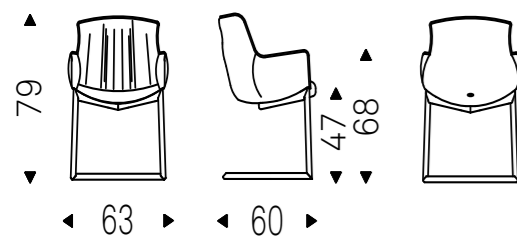

Rhonda Cantilever

Luca Signoretti | 2023

Sedia con struttura in acciaio verniciato gofrato titanio, bronzo, graphite o nero. Rivestimento in tessuto, micro nubuck, ecopelle o pelle come da campionario. Non sfoderabile.

Chair with frame in titanium, bronze, graphite or black embossed lacquered steel. Cover in fabric, micro nubuck, soft leather or synthetic leather as per sample card. The cover is not removable.

Chaise avec structure en acier laqué gaufré titane, bronze, graphite ou noir. Revêtement en tissu, micro nubuck, cuir mince ou simili cuir selon échantillons. Le revêtement n'est pas déhoussable.

Silla con estructura en acero barnizado gofrado titanio, bronzo, graphite o negro. Tapizada en tejido, micro nubuck, piel o ecopiel según muestrario. El tapizado no es desenfundable.

Stuhl mit Gestell aus Stahl lackiert titan, bronze, graphit oder schwarz gaufriert. Bezug aus Stoff, micro Nubuck, Softleder oder Kunstleder laut Musterkarte. Nicht abziehbar.