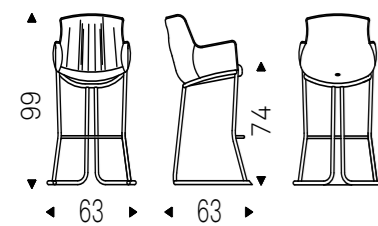

Rhonda Sgabello

Luca Signoretti | 2024

Sgabello con struttura in acciaio verniciato gofrato titanio, bronzo, graphite, pearl o nero. Rivestimento in tessuto, micro nubuck, ecopelle o pelle come da campionario. Non sfoderabile.

Stool with frame in titanium, bronze, graphite, pearl or black embossed lacquered steel. Cover in fabric, micro nubuck, soft leather or synthetic leather as per sample card. The cover is not removable.

Tabouret avec structure en acier laqué gaufré titane, bronze, graphite, pearl ou noir. Revêtement en tissu, micro nubuck, cuir mince ou simili cuir selon échantillons. Le revêtement n'est pas déhoussable.

Taburete con estructura en acero barnizado gofrado titanio, bronce, graphite, pearl o negro. Tapizada en tejido, micro nubuck, piel o ecopiel según muestrario. El tapizado no es desenfundable.

Barhocker mit Gestell aus Stahl lackiert titan, bronze, graphit, pearl oder schwarz gaufriert. Bezug aus Stoff, micro Nubuck, Softleder oder Kunstleder laut Musterkarte. Nicht abziehbar.