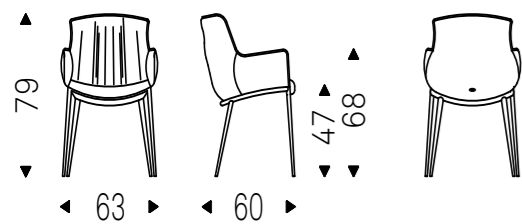

Rhonda

Luca Signoretti | 2020

Sedia con struttura in acciaio verniciato gofrato titanio, bronzo, graphite o nero. Rivestimento in tessuto, micro nubuck, ecopelle o pelle come da campionario. Non sfoderabile.

Chair with frame in titanium, bronze, graphite or black embossed lacquered steel. Cover in fabric, micro nubuck, soft leather or synthetic leather as per sample card. The cover is not removable.

Chaise avec structure en acier laqué gaufré titane, bronze, graphite ou noir. Revêtement en tissu, micro nubuck, cuir mince ou simili cuir selon échantillons. Le revêtement n'est pas déhoussable.

Silla con estructura en acero barnizado gofrado titanio, bronce, graphite o negro. Tapizada en tejido, micro nubuck, piel o ecopiel según muestrario. El tapizado no es desenfundable.

Stuhl mit Gestell aus Stahl lackiert titan, bronze, graphit oder schwarz gaufriert. Bezug aus Stoff, micro Nubuck, Softleder oder Kunstleder laut Musterkarte. Nicht abziehbar.