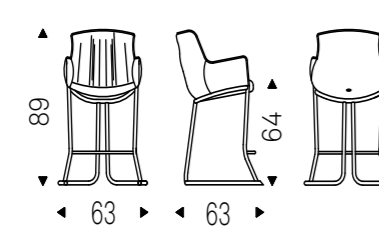

MLA

MLB

SLED A

SLED B

SEAT COVERS

Soft Leather

971 Bianco 937 Palladio 972 Canova 947 Oyster 948 Lino 969 Cashmere 945 Safari 950 Tortora

959 Ice 939 Nymph 949 Cenere 951 Castoro 960 Bruno 942 Fango 946 Marrone 988 Tabacco