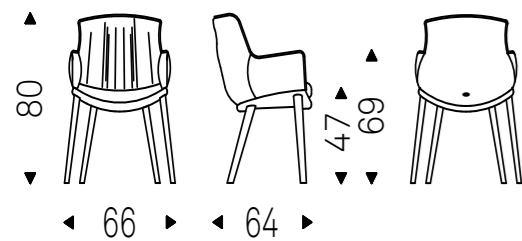

Rhonda Wood

Luca Signoretti | 2022

Sedia con struttura in frassino naturale, frassino tinto noce Canaletto, frassino tinto rovere bruciato, frassino laccato poro aperto nero opaco. Rivestimento in tessuto, micro nubuck, ecopelle o pelle come da campionario. Non sfoderabile.

Chair with frame in natural ashwood, Canaletto walnut stained ashwood, burned oak stained ashwood, open pore matt black painted ashwood. Cover in fabric, micro nubuck, soft leather or synthetic leather as per sample card. The cover is not removable.

Chaise avec structure en frêne naturel, frêne teinté noyer Canaletto, frêne teinté rouvre brûlé ou frêne laqué pore ouvert noir opaque. Revêtement en tissu, micro nubuck, cuir mince ou simili cuir selon échantillons. Le revêtement n'est pas déhoussable.

Silla con estructura en fresno natural, fresno barnizado nogal Canaletto, fresno barnizado roble ahumado, fresno barnizado negro mate a poro abierto. Tapizada en tejido, micro nubuck, piel o ecopiel según muestrario. El tapizado no es desenfundable.

Stuhl mit Gestell in Esche gebeizt Esche Natur, Nussbaum Canaletto, "verbrannte Eiche", oder Esche offenporig lackiert matt schwarz. Bezug aus Stoff, micro Nubuck, Softleder oder Kunstleder laut Musterkarte. Nicht abziehbar.

RHONDA WOOD

soft leather 948 lino and Canaletto walnut frame