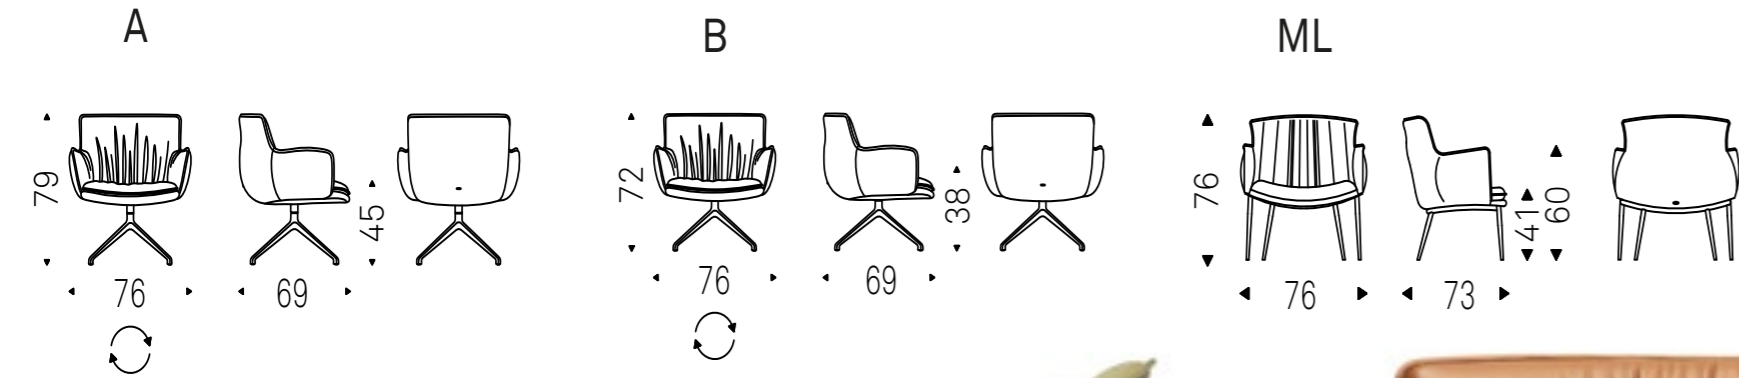

Rhonda Lounge
Luca Signoretti | 2023

Poltrona girevole con base a 4 razze in alluminio verniciato gofrato titanio, bronzo, graphite, pearl o nero. Rivestimento in tessuto, micro nubuck, ecopelle o pelle come da campionario. Non sfoderabile. Disponibile in due altezze di seduta.

Swiveling armchair with 4 spokes base in titanium, bronze, graphite, pearl or black embossed lacquered aluminium. Cover in fabric, micro nubuck, soft leather or synthetic leather as per sample card. The cover is not removable. Seat available in two different heights.

Fauteuil pivotante avec 4 rayons en aluminium laqué gaufré titane, bronze, graphite, pearl ou noir. Revêtement en tissu, micro nubuck, cuir mince ou simili cuir selon échantillons. Le revêtement n'est pas déhoussable. Disponible dans deux différentes hauteurs d'assise.

Sillón giratorio con base con 4 radios en aluminio barnizado gofrado titanio, bronzo, graphite, pearl o negro. Tapizada en tejido, micro nubuck, piel o ecopiel según muestrario. El tapizado no es desenfundable. Asiento disponible en dos alturas.

Drehsessel mit 4-Sterne-Basis aus Aluminium lackiert titan, bronze, graphit, pearl oder schwarz gaufriert. Bezug aus Stoff, micro Nubuck, Softleder oder Kunstleder laut Musterkarte. Nicht abziehbar. Verfügbar in 2 Sitzhöhen.